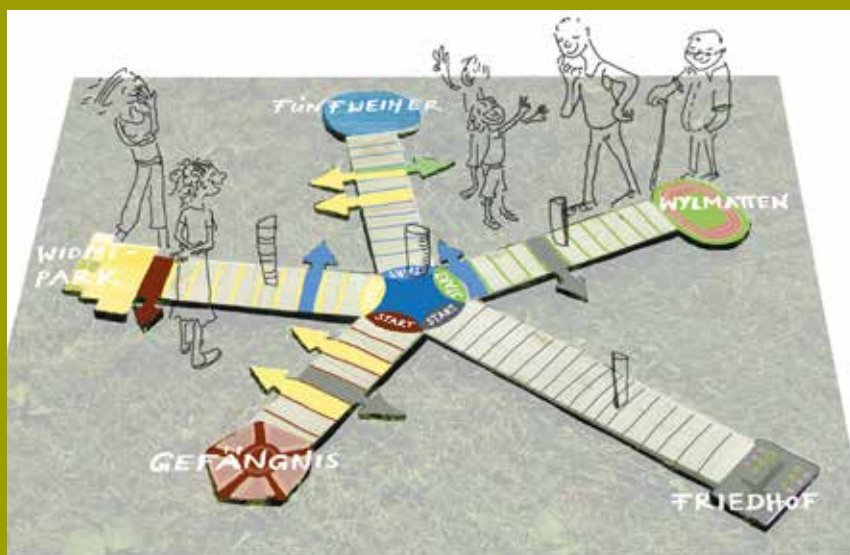

AUSSTELLUNG LENZBURG

Kunst im Quartier

TRANSFORMATOR

2. bis 22. September 2018

IM WIDMIPARK

©Nina Schwarz, Himmel – Erde – Widmi

VERNISSAGE

SO 2. SEPTEMBER, 11.00 UHR

Aktuelles Programm unter:
www.transformator-lenzburg.ch

In kürzester Zeit hat sich das Widmi-Quartier verändert. Wo früher ein Maisfeld lag, stehen heute Wohnblöcke und ein Park. Mit dem Projekt Transformator lädt die Kulturkommission Lenzburg Bewohnerinnen und Bewohner der Stadt ein, über die Veränderungen miteinander in Kontakt zu kommen und die öffentlichen Räume mitzugestalten.

Tod und Auferstehung

Künstlerinnen und Künstler haben sich mit der Veränderung im Quartier auseinandergesetzt und präsentieren während 3 Wochen ihre Werke.

Cosimo Gritsch & Roberta Müller: «Schwäne»

Karyna Herrera: «Tod und Auferstehung»

11. und 12.8.2018, jeweils ab 10.00 Uhr:
Gemeinsames Aufstellen und Einrichten
des Teegartens

26. 8. 2018, 09.00 – 10.30 Uhr
Naturspaziergang mit Monica Locher, Natur- und Vogelschutzverein, für Familien geeignet