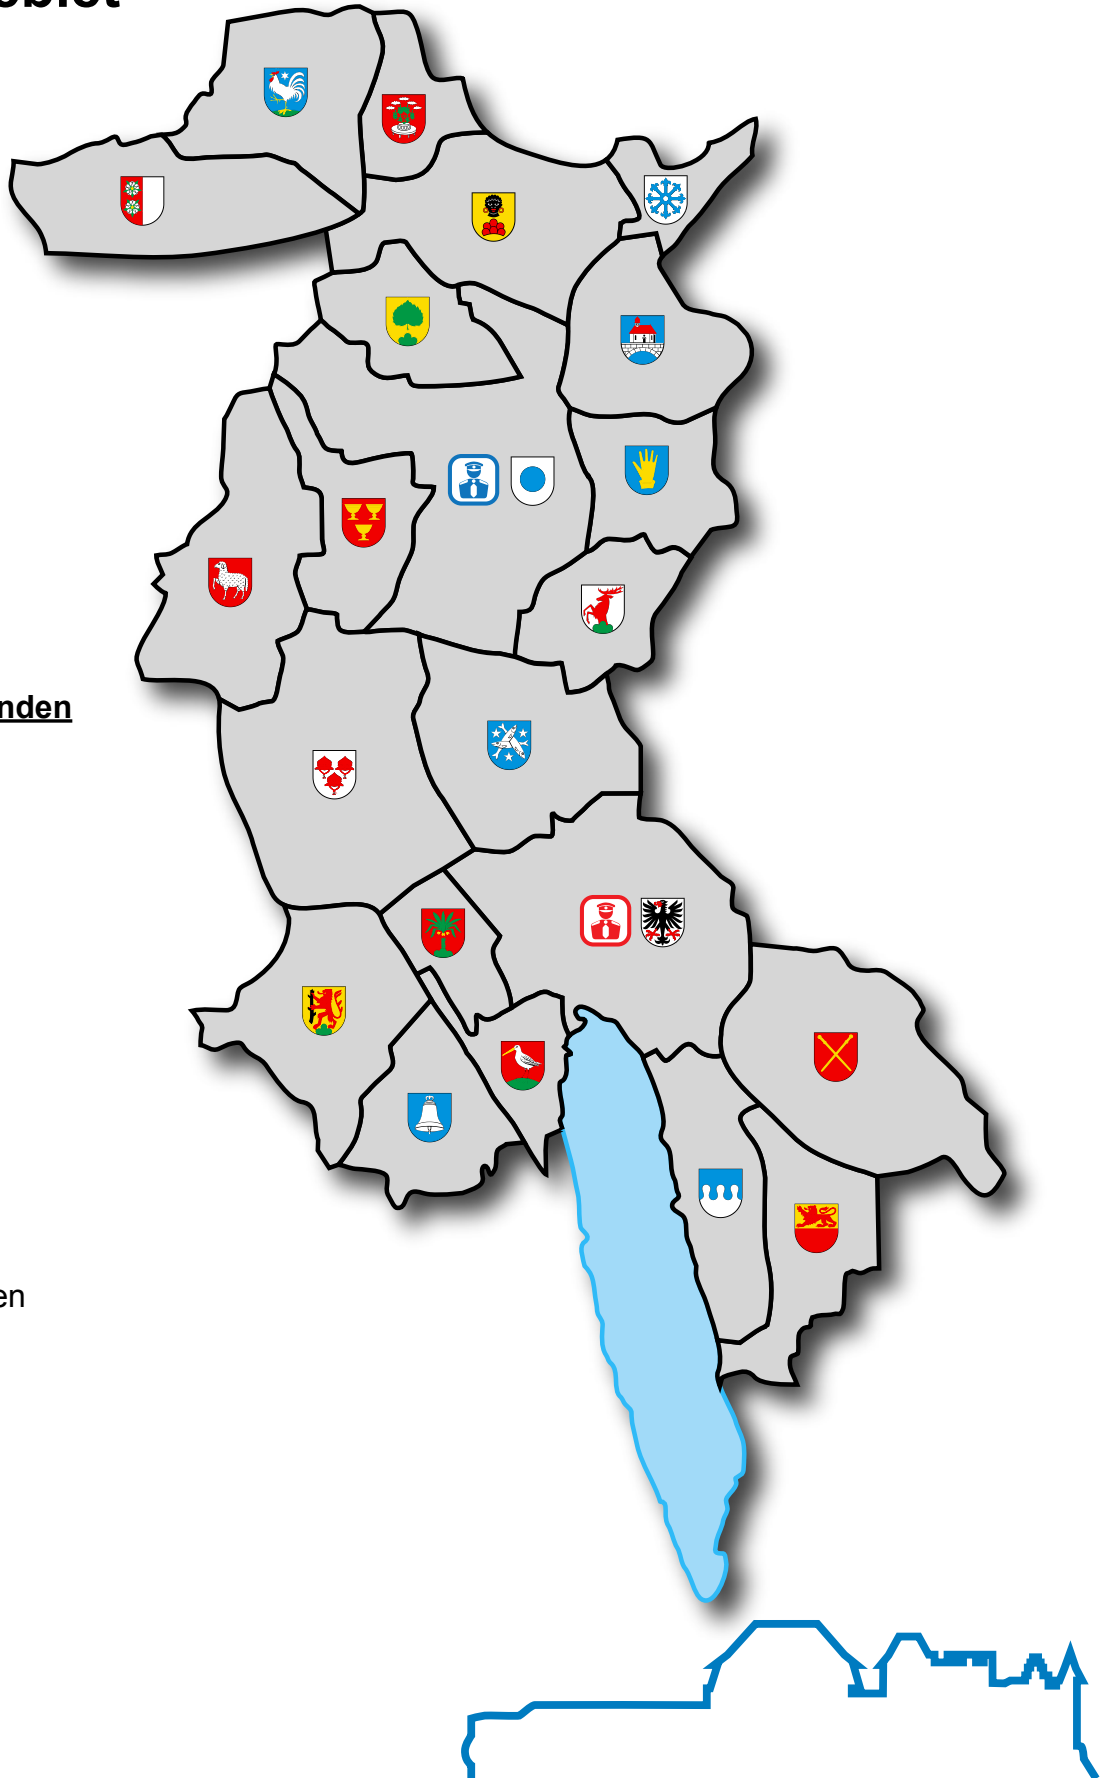

# Einsatzgebiet

## Betreute Gemeinden

- Ammerswil
- Auenstein
- Boniswil
- Brunegg
- Dürrenäsch
- Egliswil
- Fahrwangen
- Hallwil
- Henschiken
- Holderbank
- Lenzburg 
- Leutwil
- Meisterschwanden
- Möriken-Wildegg
- Niederlenz
- Othmarsingen
- Sarmenstorf
- Schafisheim
- Seengen 
- Seon
- Staufen
- Veltheim