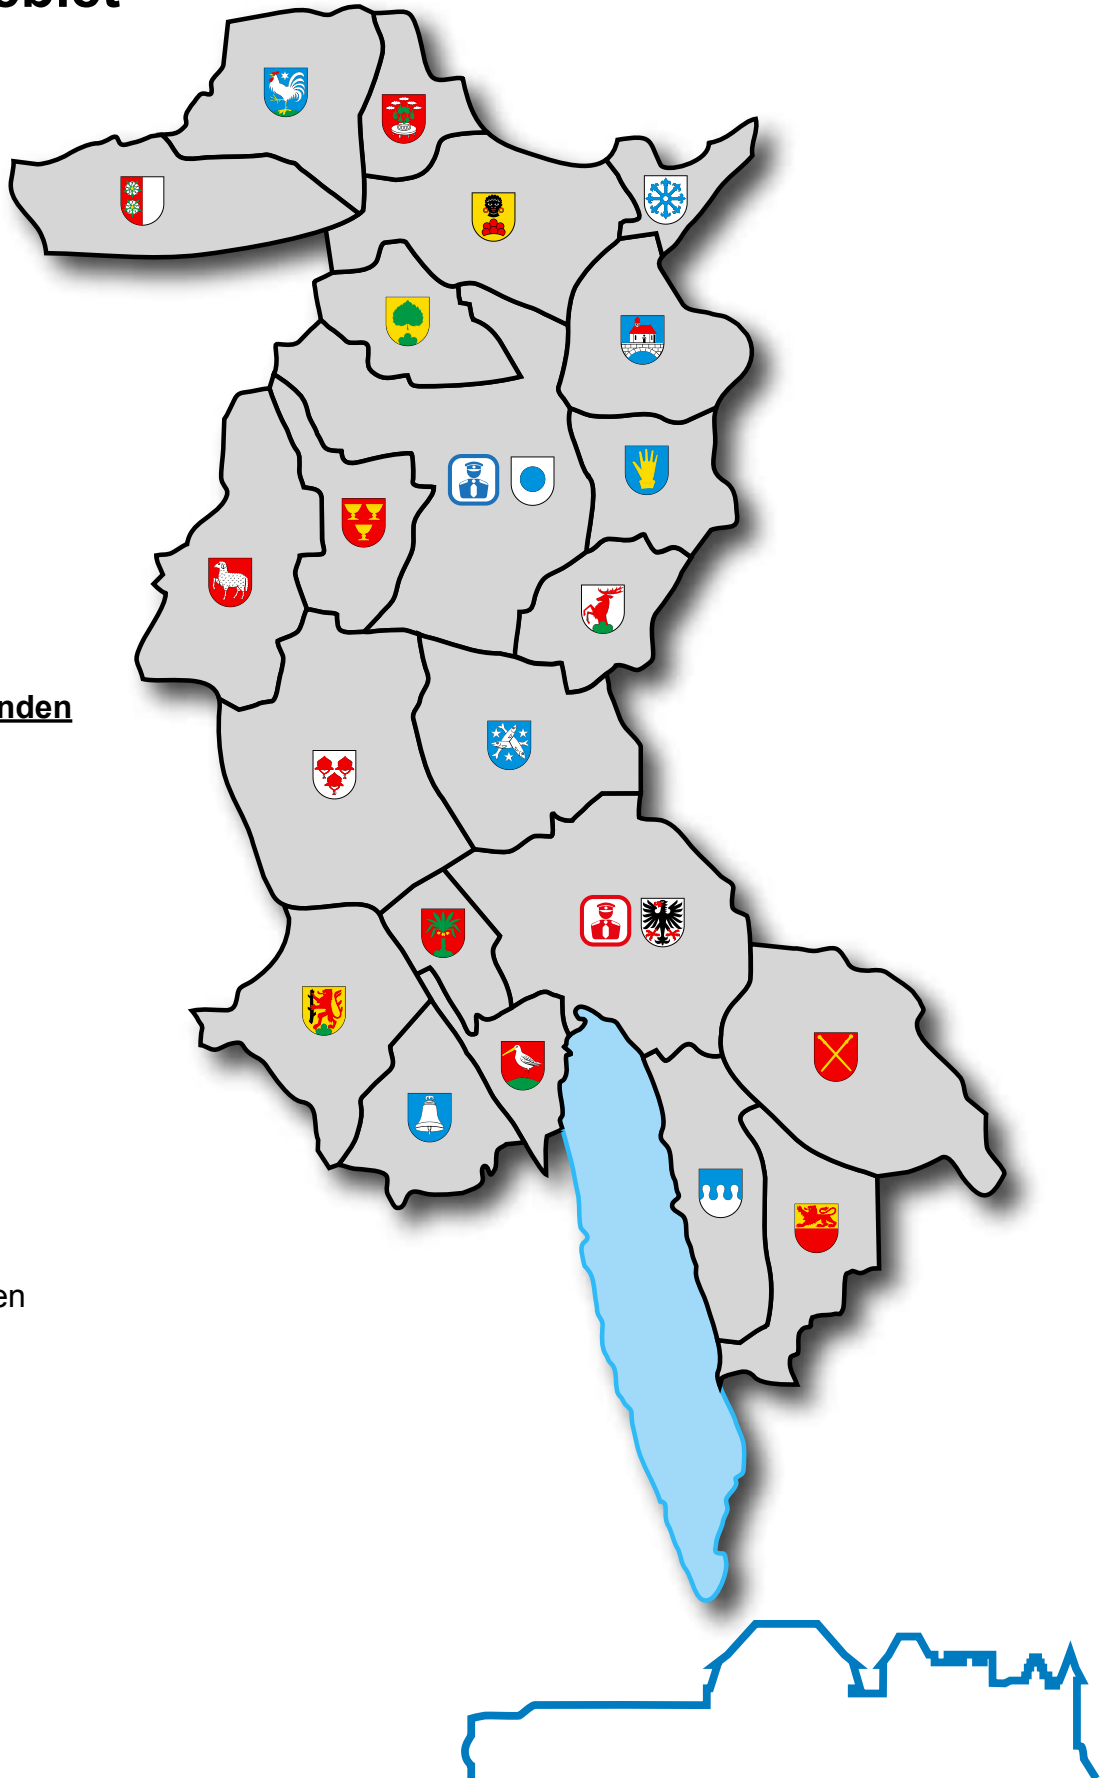

Einsatzgebiet

Betreute Gemeinden

- Ammerswil
- Auenstein
- Boniwil
- Brunegg
- Dürrenäsch
- Egliswil
- Fahrwangen
- Hallwil
- Henschiken
- Holderbank
- Lenzburg 
- Leutwil
- Meisterschwanden
- Möriken-Wildegg
- Niederlenz
- Othmarsingen
- Sarmenstorf
- Schafisheim
- Seengen 
- Seon
- Staufen
- Veltheim