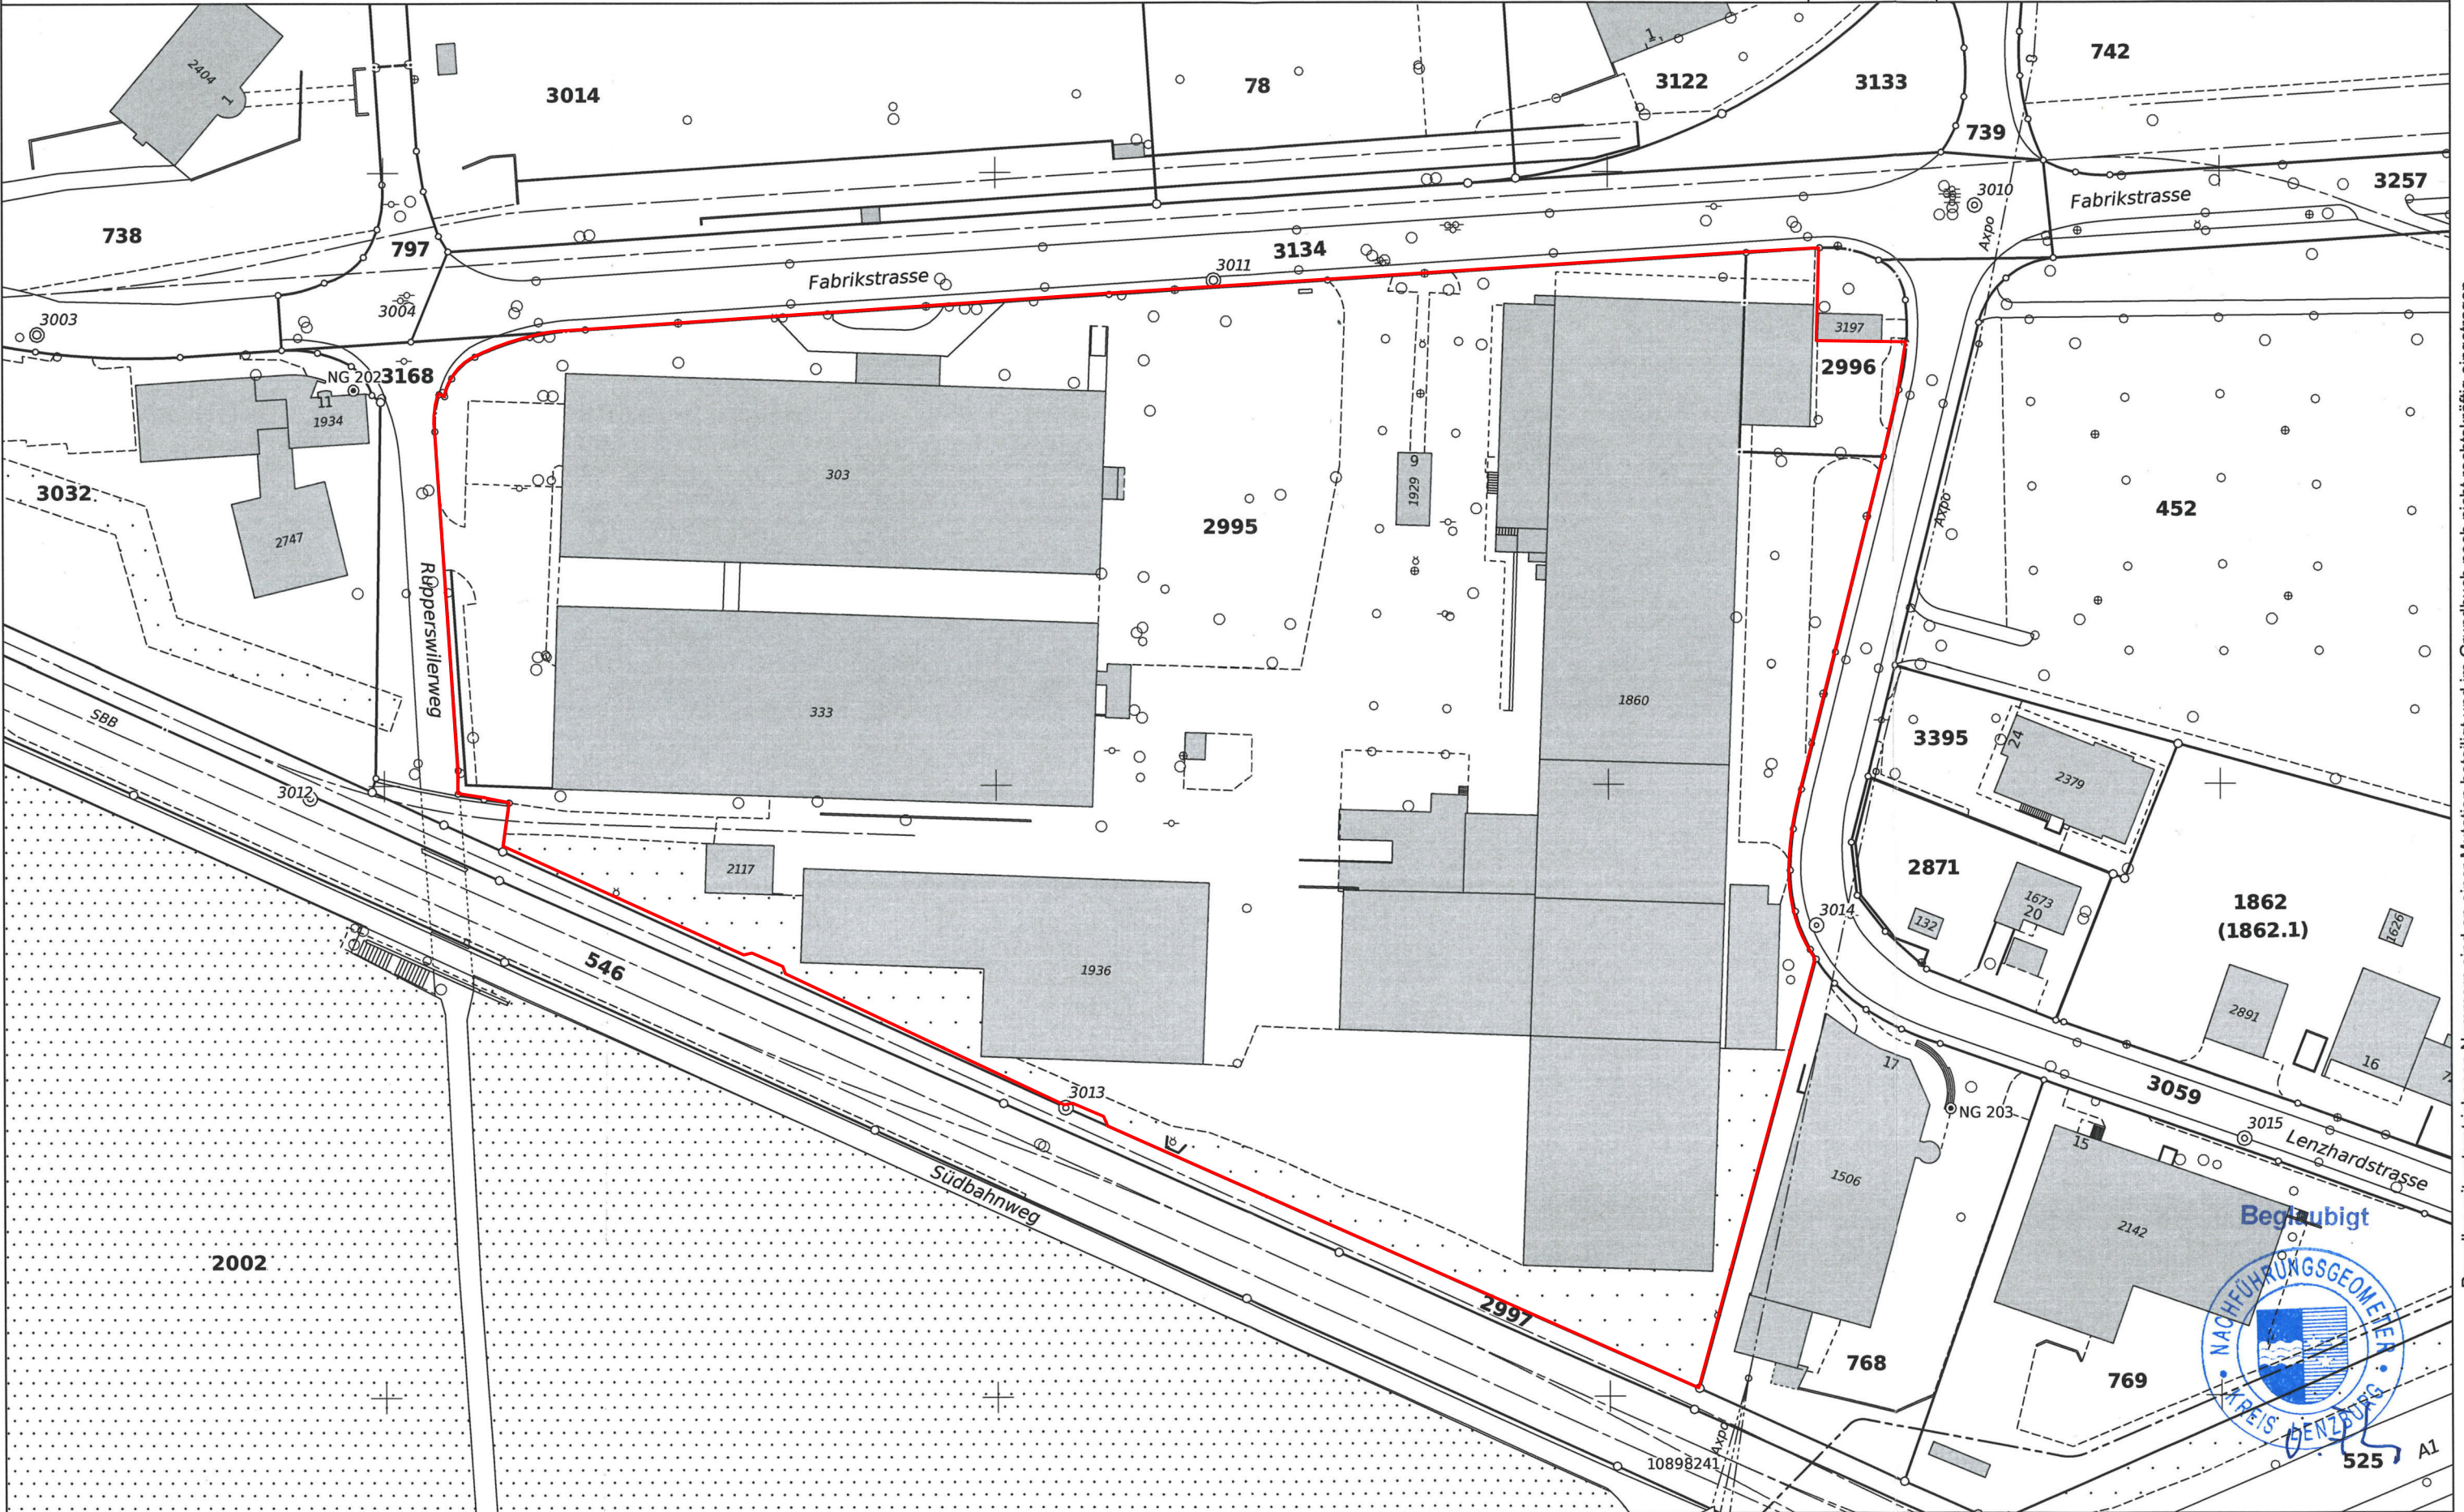

Lenzburg

1:1000

Plannummer: 96

Parzellennummer: 2995

Katasterplankopie

Legende: www.cadastre.ch/legende
Datenqualität: Standard AV93

KANTON AARGAU

Datum: 15.01.2025

Nachführungsgeometer
Kreis Lenzburg

Parzellen mit unterstrichenen Nummern sind an einer Mutation beteiligt und im Grundbuch noch nicht rechtskräftig eingetragen.
Achtung! Schutz der Vermessungspunkte: Gefährdungen solcher Punkte (Signaturen Ⓢ Ⓣ Ⓤ Ⓥ Ⓦ Ⓧ Ⓨ Ⓩ) sind umgehend zu melden (Tel. 058 733 33 33).