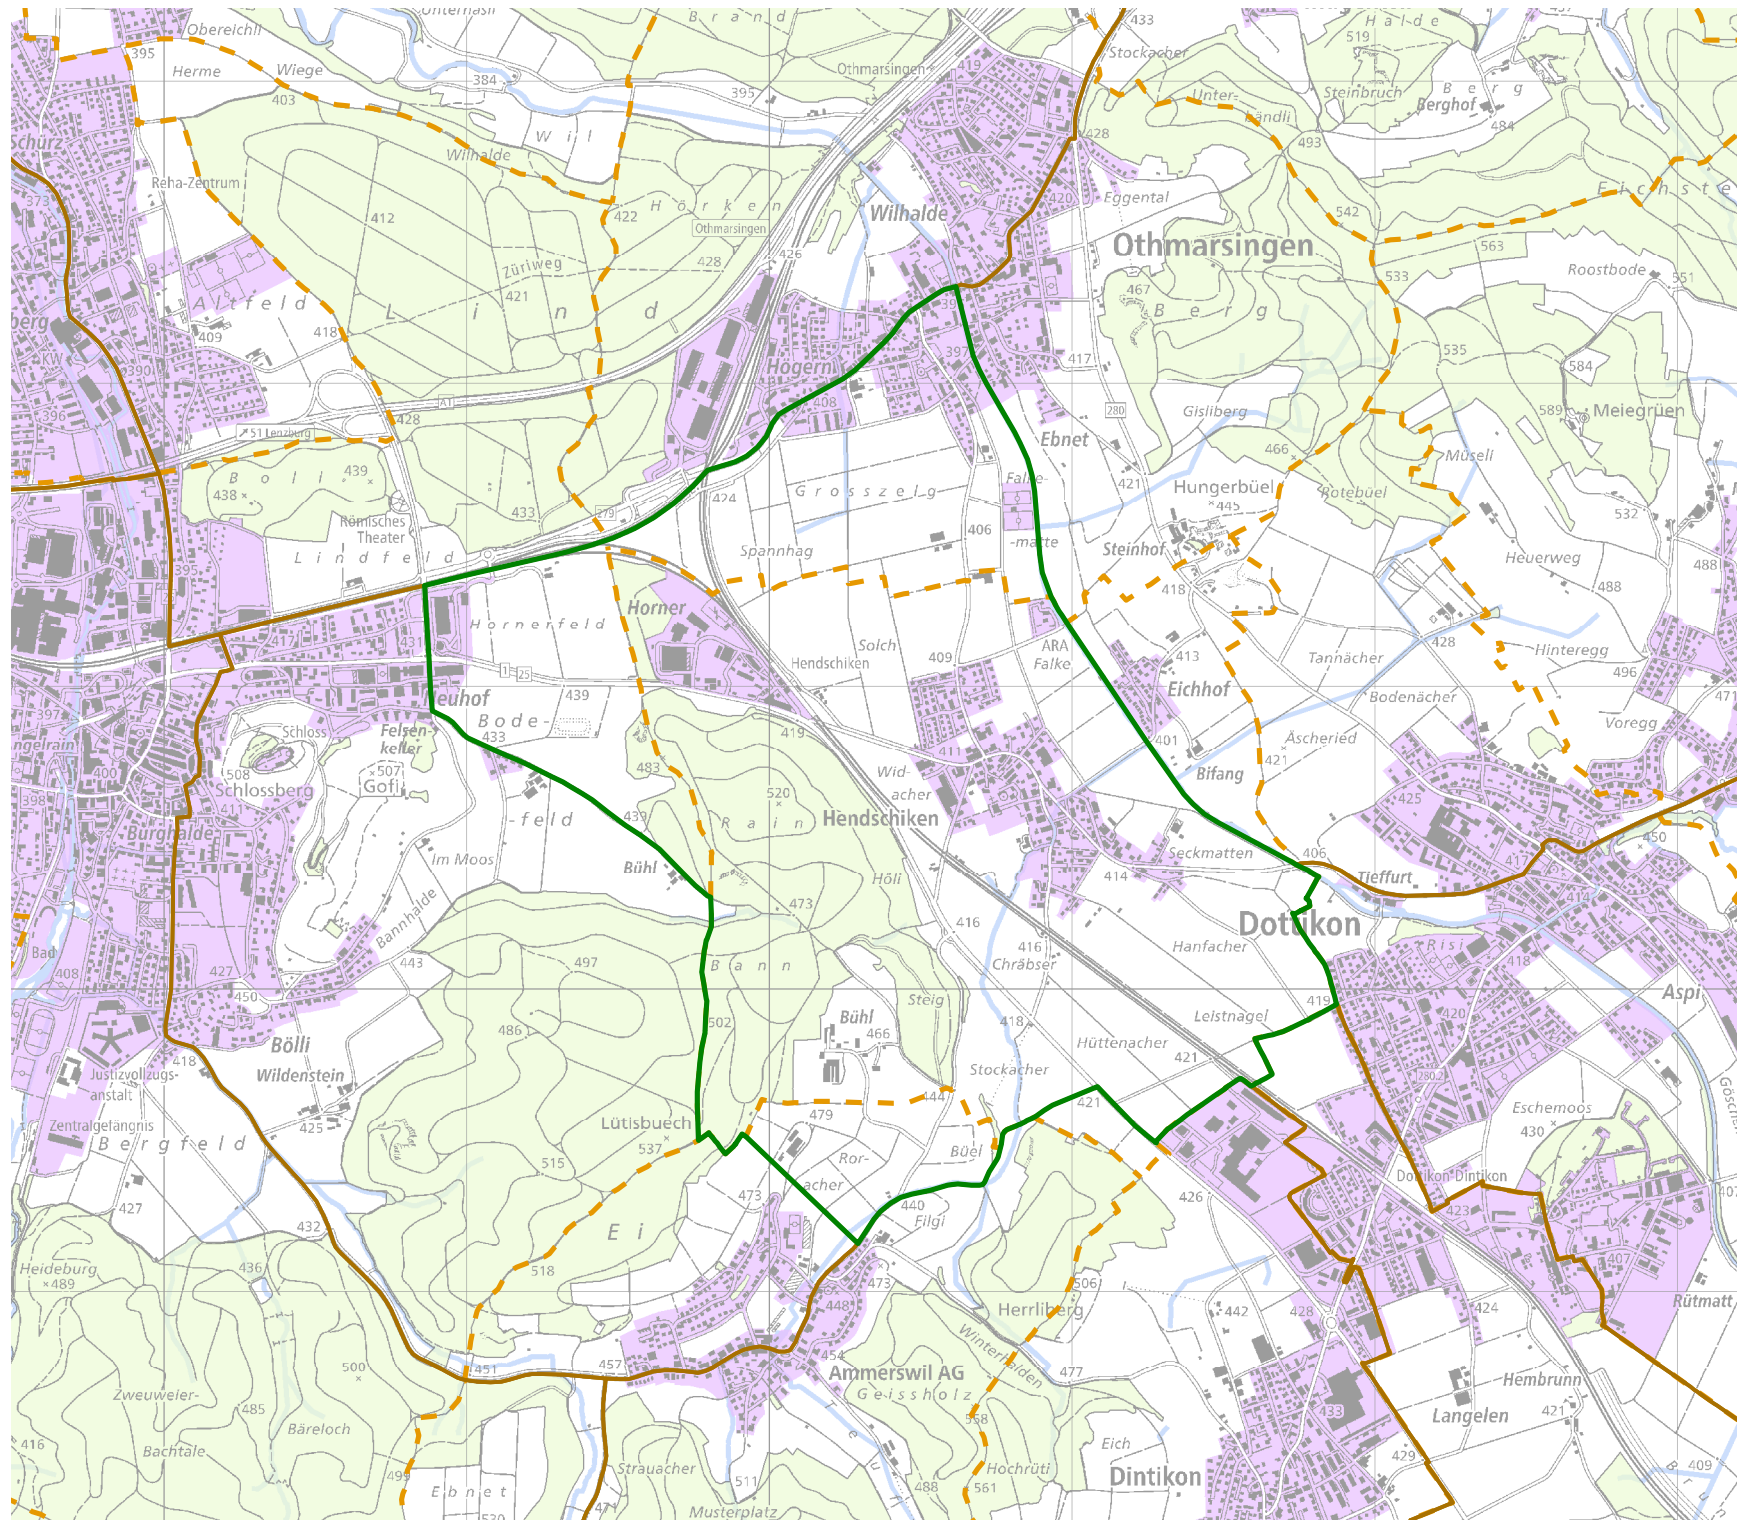

JAGDREVIERE IM KANTON AARGAU

Jagdrevier Nr. 125 Hendschiken

BAU, VERKEHR UND UMWELT
Abteilung Wald

Kartenherstellung: 28.3.2018 Stand: 1.1.2018

0 Km 0.5
Massstab: 25'000

-  Jagdrevier Nr. 125
-  Schonflächen
-  übrige Jagdreviere
-  Bauzonen (inkl Baugebiet)
-  Gemeindegrenzen
-  Wald
-  Gewässer

Quellen: Bundesamt für Landes-
topografie, Abteilung Wald des
Kantons Aargau